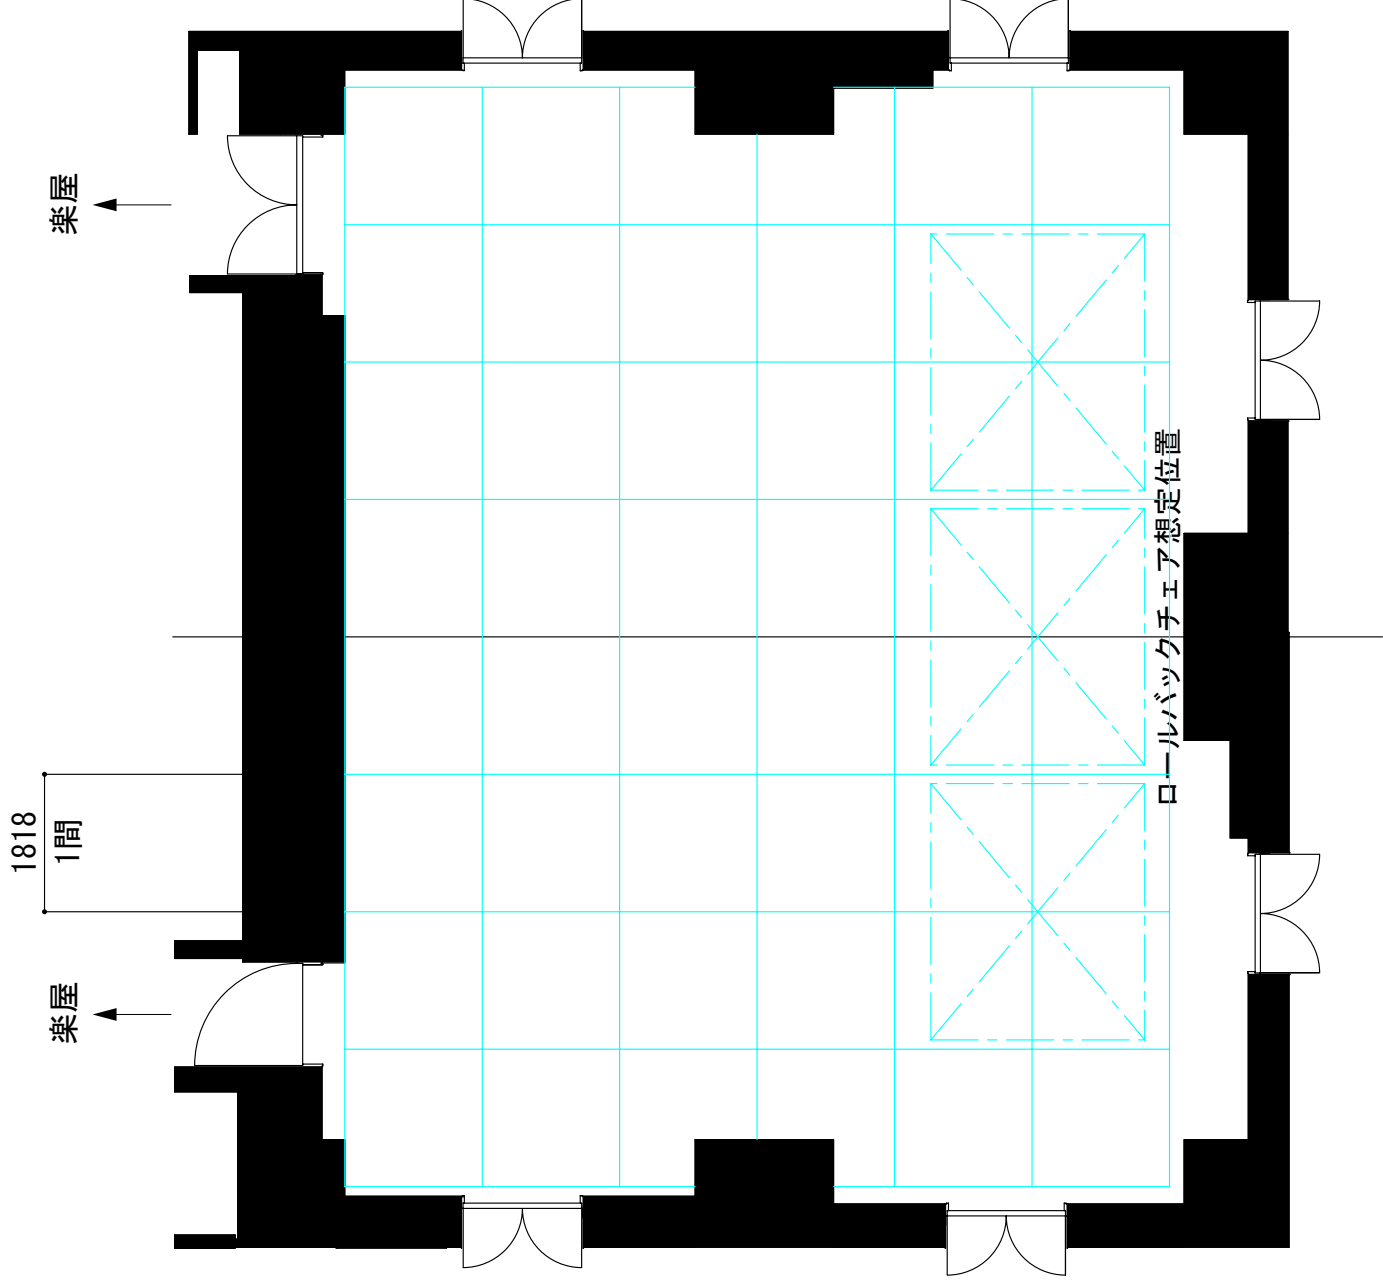

横浜にぎわい座 (小ホール)

公演日	年月日 曜日	公演名	打ち合わせ担当・日時	年月日 曜日 時 分
	年月日 曜日	縮尺	1/100	

照明	
1kWトツ	
1kWプリモ	
500w Qライト	
その他	

音響	
マイク	
ワイヤレスマイク	
ミキサーワゴン	
移動式スピーカー	
その他	

舞台備品	
平台 (4尺×6尺)	
けこみ (600×1820)	
(600×1240)	
バレエシート	
譜面台	
その他	