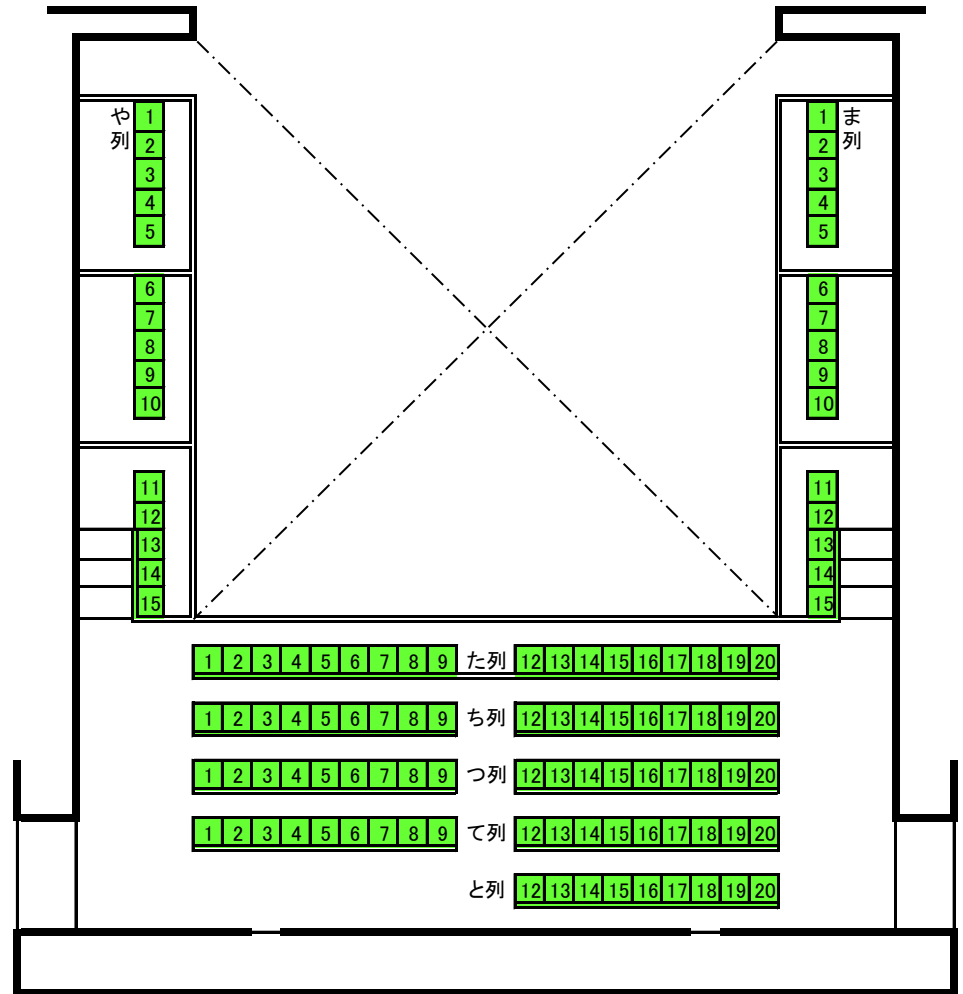

黄色の席は、テーブル・ドリンクホルダーがご利用いただけます。

緑色の席は、ドリンクホルダーがご利用いただけます。

1階席 280席

2階席 111席