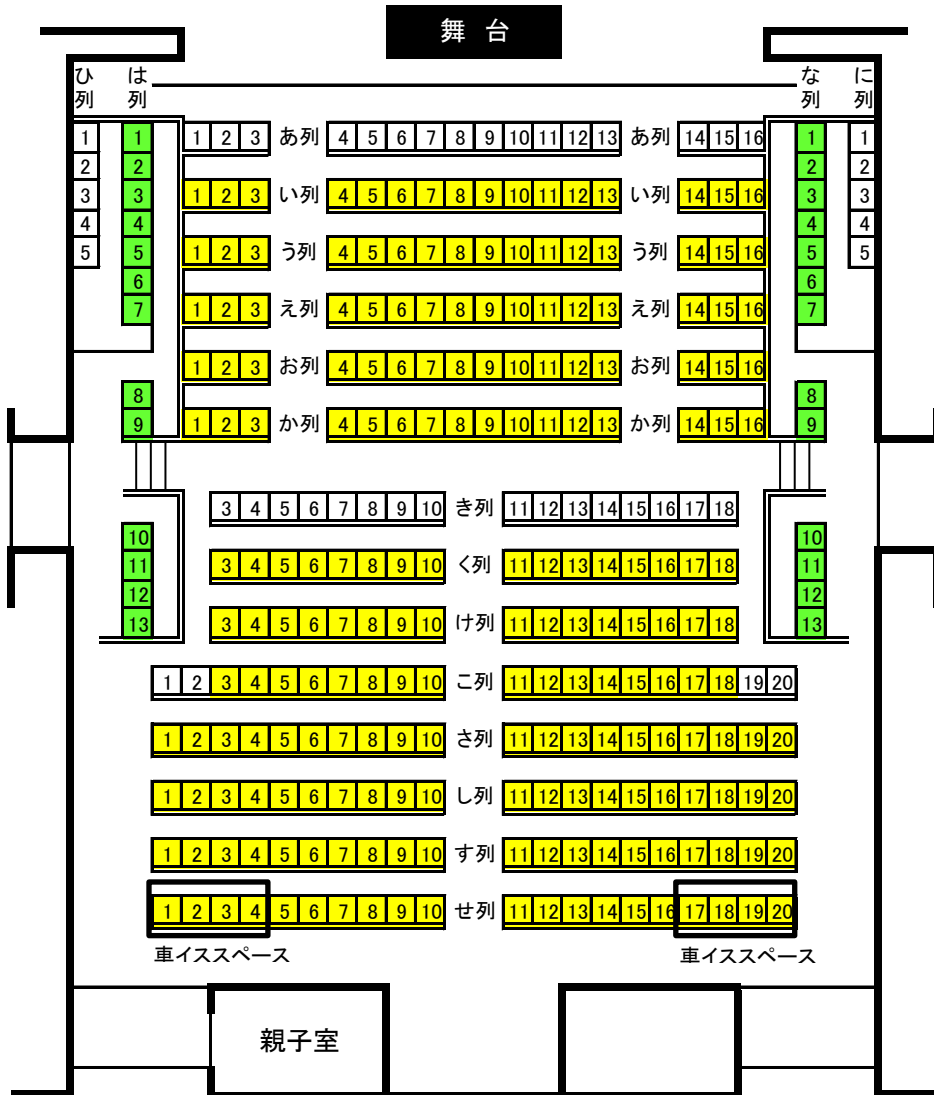

黄色の席は、テーブル・ドリンクホルダーがご利用いただけます。

緑色の席は、ドリンクホルダーがご利用いただけます。

1階席 280席

2階席 111席