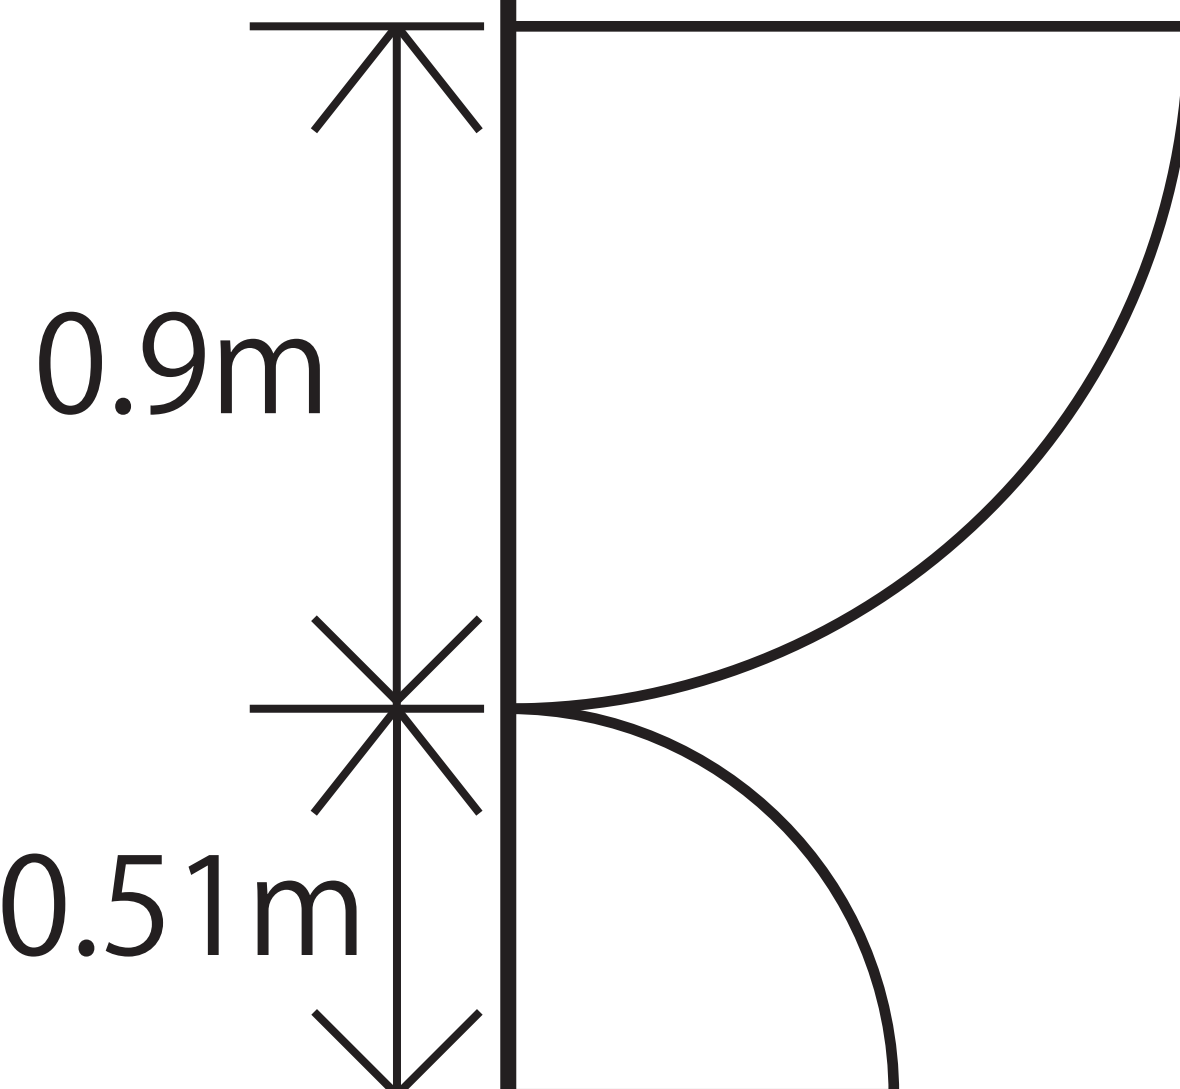

コンセント

4.28m

7m

水場

0.9m

作業机 (可動)
1.8×0.9m

作業机 (可動)
1.8×0.9m

0.51m

0.9m

0.34m

制作室

2.3m

雑器置

3m

道具入れ

作業机 (固定)
3.77×0.7m